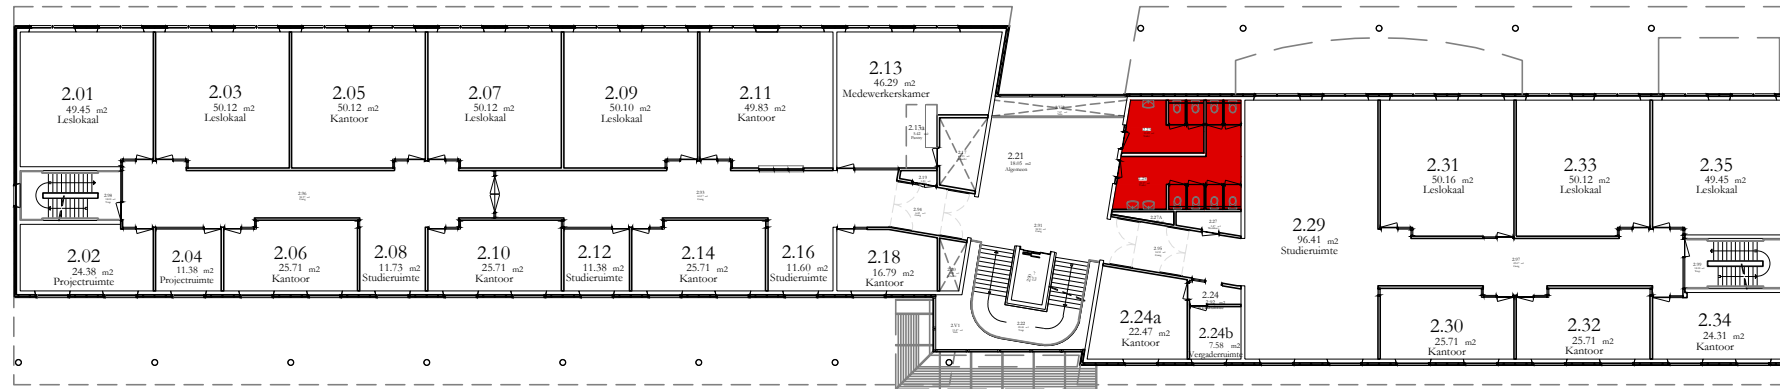

3e Etage

2e Etage

1e Etage

Begane Grond

50 - Sanitaire ruimten
11 Ruimte(s) = 143 m²

	alle etages	Schaal: 1:400 A3
	Gebouw: S3	16-09-2020
De Lismortel 25, Eindhoven		S3_vlekRS