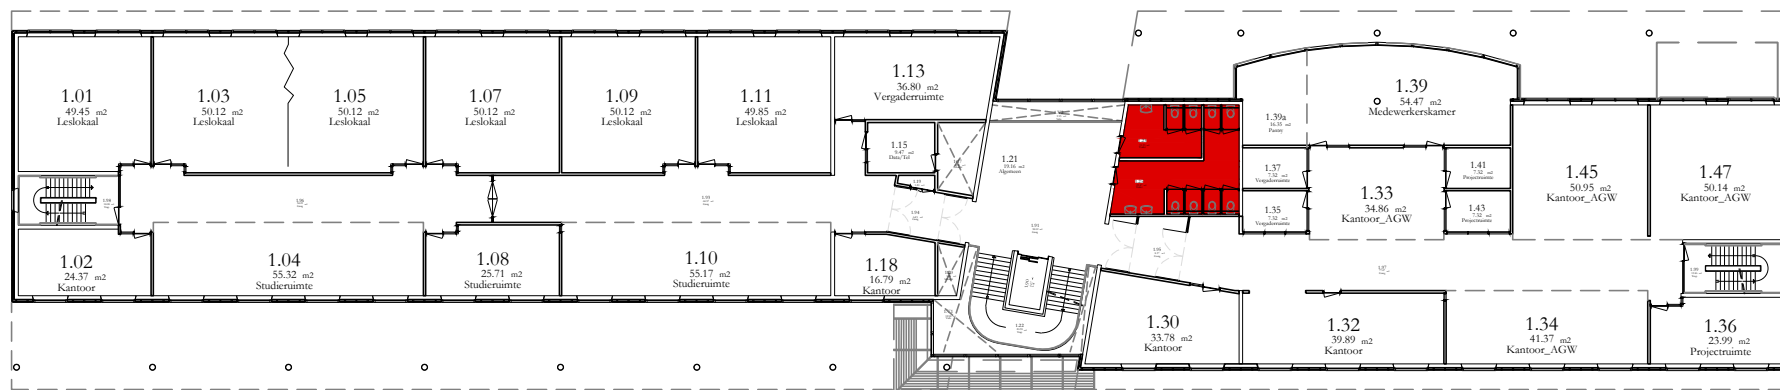

3e Etage

2e Etage

1e Etage

Begane Grond

50 - Sanitaire ruimten
11 Ruimte(s) = 143 m²

	alle etages	Schaal: 1:400 A3
	Gebouw: S3	16-09-2020
De Lismortel 25, Eindhoven		S3_vlekRS